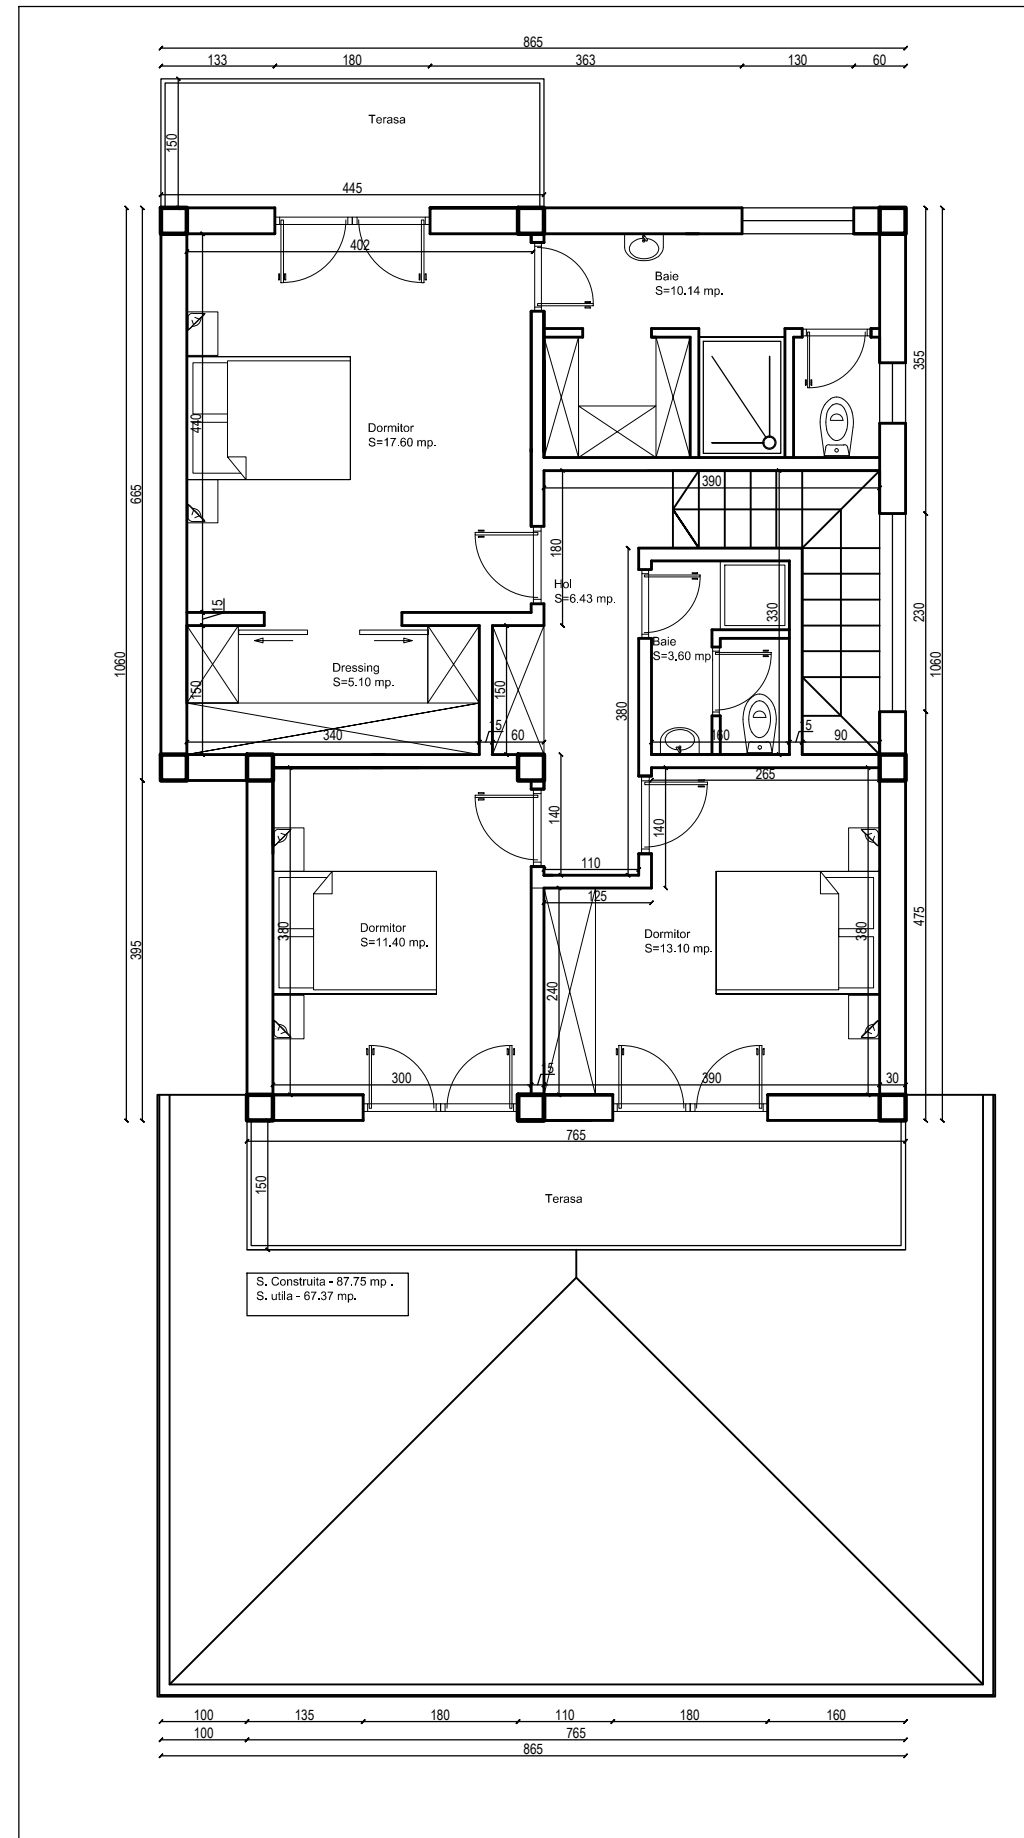

S. Construita - 87.75 mp.
S. utila - 67.37 mp.